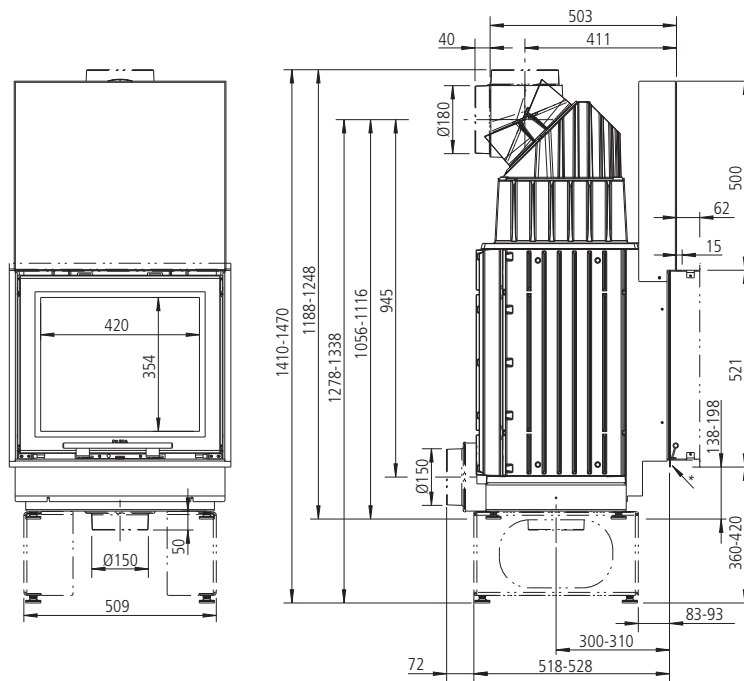

SERA 55 F (flach) / M1:20

SERA 55 F
Draufsicht / M1:10

SERA 55 DS
Draufsicht / M1:10

SERA 55 ES L (Ecksicht links) / M1:20

SERA 55 ES L
Draufsicht / M1:10

SERA 55 ES R (Ecksicht rechts) / M1:20

SERA 55 ES R
Draufsicht / M1:10

SERA 55 PS (Panoramasischt) / M1:20

SERA 55 PS
Draufsicht / M1:10

SERA 55 US
Draufsicht / M1:10

SERA 78 F (flach) / M1:20

SERA 78 F
Draufsicht / M1:10

SERA 78 DS
Draufsicht / M1:10

SERA 78 ES L (Ecksicht links) / M1:20

SERA 78 ES L
Draufsicht / M1:10

SERA 78 ES R (Ecksicht rechts) / M1:20

SERA 78 ES R
Draufsicht / M1:10

SERA 78 PS (Panoramasicht links) / M1:20

SERA 78 PS
Draufsicht / M1:10

SERA F mit GSA (4 GSA-Ringe) / M1:20

SERA 78 PS (3 GSA-Ringe) / M1:20

SERA 78 PS (Panoramasischt links) / M1:20

- 1) seitr. Blendrahmen (1004-00547): 10 mm einstellbar
- 2) tiefe Blenden (1004-00553)
- 3) Blendrahmen für DS-Rückseite (1004-00905): 10 mm einstellbar
- 4) tiefer Blendrahmen/ Zarge für DS-Rückseite (1004-00908): 60 mm kürzbar