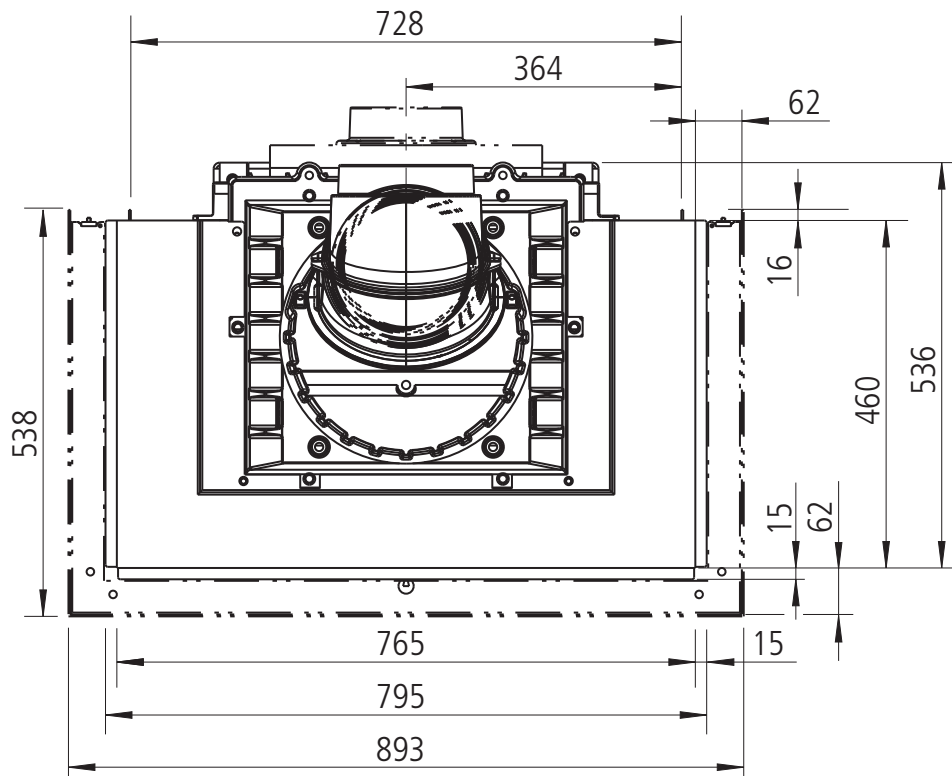

SERA 55 F (flach) / M1:20

SERA 55 F
Draufsicht / M1:10

SERA 55 DS
Draufsicht / M1:10

SERA 55 ES L (Ecksicht links) / M1:20

SERA 55 ES L
Draufsicht / M1:10

SERA 55 ES R (Ecksicht rechts) / M1:20

SERA 55 ES R
Draufsicht / M1:10

SERA 55 PS (Panoramasischt) / M1:20

SERA 55 PS
Draufsicht / M1:10

SERA 55 US
Draufsicht / M1:10

SERA 78 F (flach) / M1:20

SERA 78 F
Draufsicht / M1:10

SERA 78 DS
Draufsicht / M1:10

SERA 78 ES L (Ecksicht links) / M1:20

SERA 78 ES L
Draufsicht / M1:10

SERA 78 ES R (Ecksicht rechts) / M1:20

SERA 78 ES R
Draufsicht / M1:10

SERA 78 PS (Panoramasicht links) / M1:20

SERA 78 PS
Draufsicht / M1:10

SERA F mit GSA (4 GSA-Ringe) / M1:20

SERA 78 PS (3 GSA-Ringe) / M1:20

SERA 78 PS (Panoramasischt links) / M1:20

- 1) seitr. Blendrahmen (1004-00547): 10 mm einstellbar
- 2) tiefe Blenden (1004-00553)
- 3) Blendrahmen für DS-Rückseite (1004-00905): 10 mm einstellbar
- 4) tiefer Blendrahmen/ Zarge für DS-Rückseite (1004-00908): 60 mm kürzbar