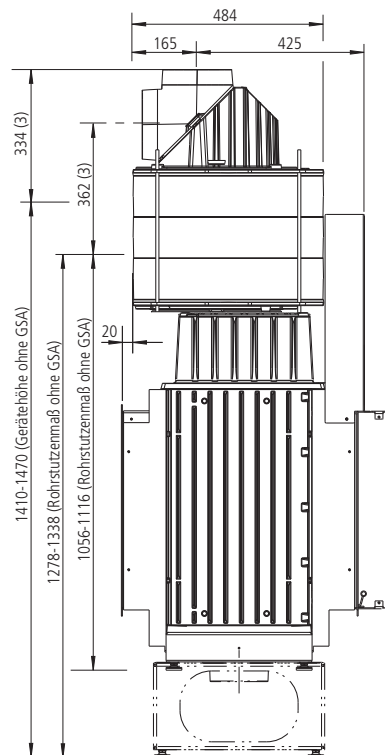

SERA 55 F (flach) / M1:20

SERA 55 F
Draufsicht / M1:10

SERA 55 DS
Draufsicht / M1:10

SERA 55 ES L (Ecksicht links) / M1:20

SERA 55 ES L
Draufsicht / M1:10

SERA 55 ES R (Ecksicht rechts) / M1:20

SERA 55 ES R
Draufsicht / M1:10

SERA 55 PS (Panoramasischt) / M1:20

SERA 55 PS
Draufsicht / M1:10

SERA 55 US
Draufsicht / M1:10

SERA 78 F (flach) / M1:20

SERA 78 F
Draufsicht / M1:10

SERA 78 DS
Draufsicht / M1:10

SERA 78 ES L (Ecksicht links) / M1:20

SERA 78 ES L
Draufsicht / M1:10

SERA 78 ES R (Ecksicht rechts) / M1:20

SERA 78 ES R
Draufsicht / M1:10

SERA 78 PS (Panoramasicht links) / M1:20

SERA 78 PS
Draufsicht / M1:10

SERA F mit GSA (4 GSA-Ringe) / M1:20

SERA 78 PS (3 GSA-Ringe) / M1:20

SERA 78 PS (Panoramasischt links) / M1:20

- 1) seitr. Blendrahmen (1004-00547): 10 mm einstellbar
- 2) tiefe Blenden (1004-00553)
- 3) Blendrahmen für DS-Rückseite (1004-00905): 10 mm einstellbar
- 4) tiefer Blendrahmen/ Zarge für DS-Rückseite (1004-00908): 60 mm kürzbar