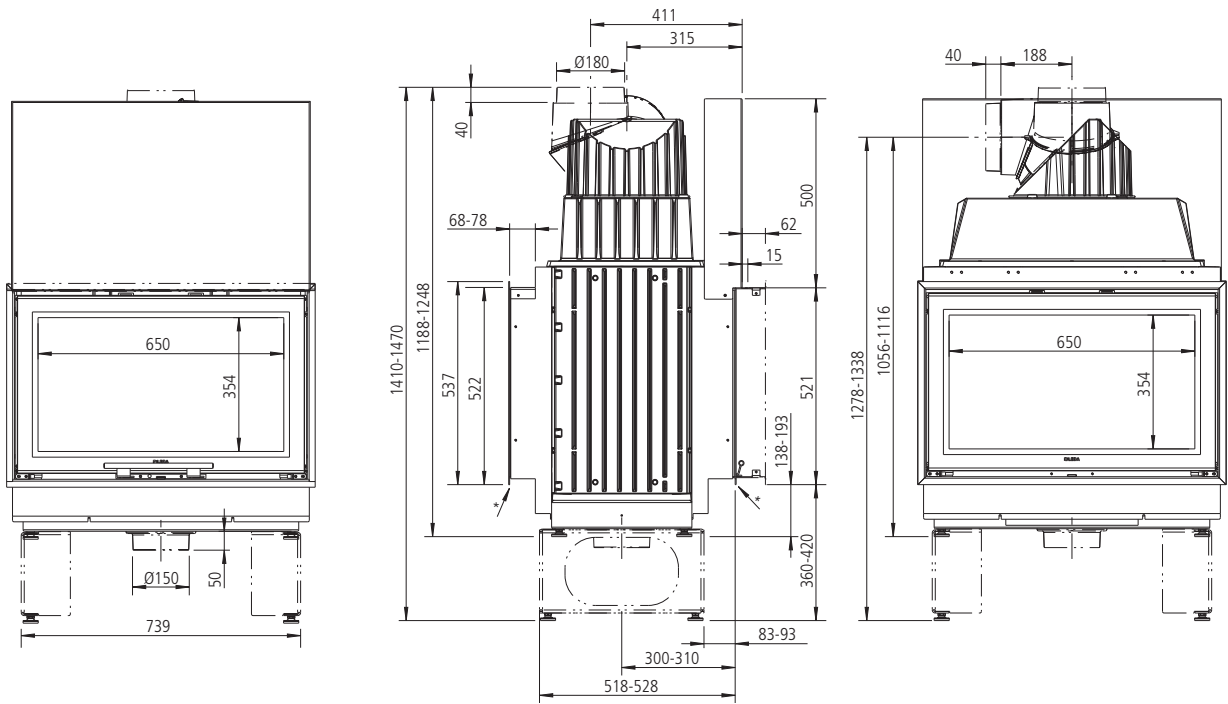

SERA 55 F (flach) / M1:20

SERA 55 F
Draufsicht / M1:10

SERA 55 DS
Draufsicht / M1:10

SERA 55 ES L (Ecksicht links) / M1:20

SERA 55 ES L
Draufsicht / M1:10

SERA 55 ES R (Ecksicht rechts) / M1:20

SERA 55 ES R
Draufsicht / M1:10

SERA 55 PS (Panoramasischt) / M1:20

SERA 55 PS
Draufsicht / M1:10

SERA 55 US
Draufsicht / M1:10

SERA 78 F (flach) / M1:20

SERA 78 F
Draufsicht / M1:10

SERA 78 DS
Draufsicht / M1:10

SERA 78 ES L (Ecksicht links) / M1:20

SERA 78 ES L
Draufsicht / M1:10

SERA 78 ES R (Ecksicht rechts) / M1:20

SERA 78 ES R
Draufsicht / M1:10

SERA 78 PS (Panoramasicht links) / M1:20

SERA 78 PS
Draufsicht / M1:10

SERA F mit GSA (4 GSA-Ringe) / M1:20

SERA 78 PS (3 GSA-Ringe) / M1:20

SERA 78 PS (Panoramasischt links) / M1:20

- 1) seitr. Blendrahmen (1004-00547): 10 mm einstellbar
- 2) tiefe Blenden (1004-00553)
- 3) Blendrahmen für DS-Rückseite (1004-00905): 10 mm einstellbar
- 4) tiefer Blendrahmen/ Zarge für DS-Rückseite (1004-00908): 60 mm kürzbar