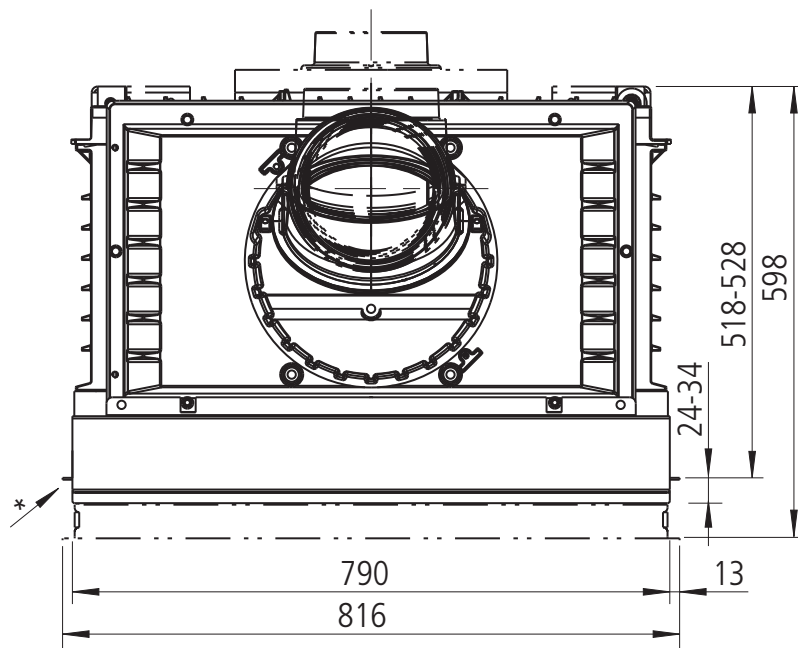

SERA 55 F (flach) / M1:20

SERA 55 F
Draufsicht / M1:10

SERA 55 DS
Draufsicht / M1:10

SERA 55 ES L (Ecksicht links) / M1:20

SERA 55 ES L
Draufsicht / M1:10

SERA 55 ES R (Ecksicht rechts) / M1:20

SERA 55 ES R
Draufsicht / M1:10

SERA 55 PS (Panoramasischt) / M1:20

SERA 55 PS
Draufsicht / M1:10

SERA 55 US
Draufsicht / M1:10

SERA 78 F (flach) / M1:20

SERA 78 F
Draufsicht / M1:10

SERA 78 DS
Draufsicht / M1:10

SERA 78 ES L (Ecksicht links) / M1:20

SERA 78 ES L
Draufsicht / M1:10

SERA 78 ES R (Ecksicht rechts) / M1:20

SERA 78 ES R
Draufsicht / M1:10

SERA 78 PS (Panoramasicht links) / M1:20

SERA 78 PS
Draufsicht / M1:10

SERA F mit GSA (4 GSA-Ringe) / M1:20

SERA 78 PS (3 GSA-Ringe) / M1:20

SERA 78 PS (Panoramasischt links) / M1:20

- 1) seitr. Blendrahmen (1004-00547): 10 mm einstellbar
- 2) tiefe Blenden (1004-00553)
- 3) Blendrahmen für DS-Rückseite (1004-00905): 10 mm einstellbar
- 4) tiefer Blendrahmen/ Zarge für DS-Rückseite (1004-00908): 60 mm kürzbar