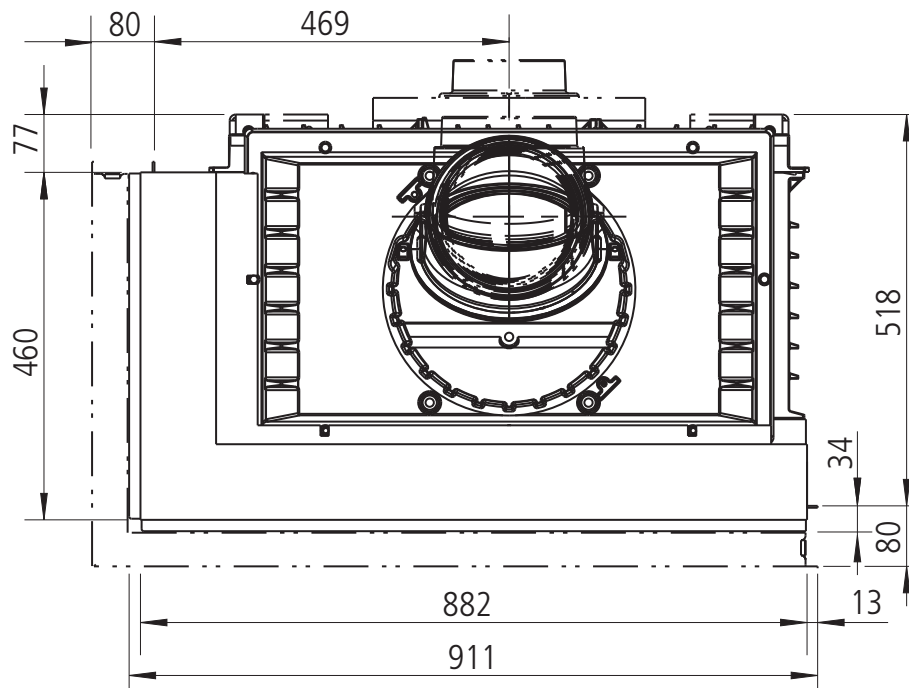

SERA 55 F (flach) / M1:20

SERA 55 F
Draufsicht / M1:10

SERA 55 DS
Draufsicht / M1:10

SERA 55 ES L (Ecksicht links) / M1:20

SERA 55 ES L
Draufsicht / M1:10

SERA 55 ES R (Ecksicht rechts) / M1:20

SERA 55 ES R
Draufsicht / M1:10

SERA 55 PS (Panoramasischt) / M1:20

SERA 55 PS
Draufsicht / M1:10

SERA 55 US
Draufsicht / M1:10

SERA 78 F (flach) / M1:20

SERA 78 F
Draufsicht / M1:10

SERA 78 DS
Draufsicht / M1:10

SERA 78 ES L (Ecksicht links) / M1:20

SERA 78 ES L
Draufsicht / M1:10

SERA 78 ES R (Ecksicht rechts) / M1:20

SERA 78 ES R
Draufsicht / M1:10

SERA 78 PS (Panoramasicht links) / M1:20

SERA 78 PS
Draufsicht / M1:10

SERA F mit GSA (4 GSA-Ringe) / M1:20

SERA 78 PS (3 GSA-Ringe) / M1:20

SERA 78 PS (Panoramasischt links) / M1:20

- 1) seitr. Blendrahmen (1004-00547): 10 mm einstellbar
- 2) tiefe Blenden (1004-00553)
- 3) Blendrahmen für DS-Rückseite (1004-00905): 10 mm einstellbar
- 4) tiefer Blendrahmen/ Zarge für DS-Rückseite (1004-00908): 60 mm kürzbar