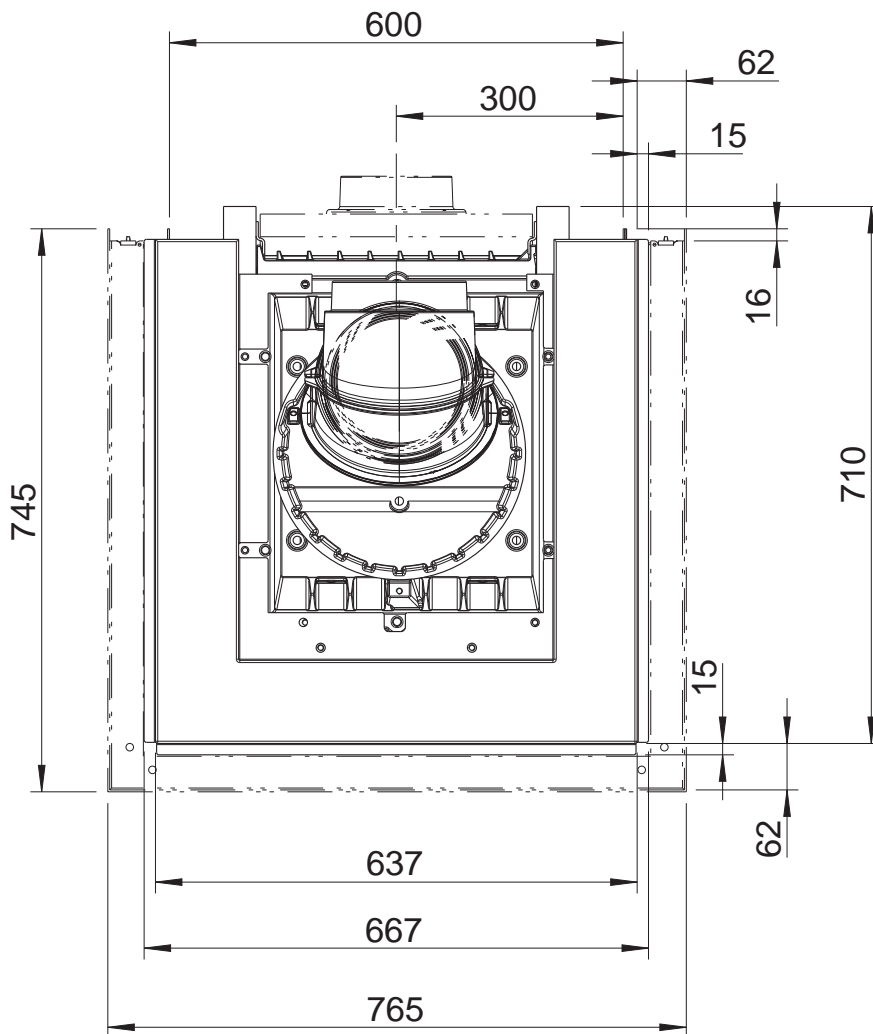

SERA 55 F (flach) / M1:20

SERA 55 F
Draufsicht / M1:10

SERA 55 DS
Draufsicht / M1:10

SERA 55 ES L (Ecksicht links) / M1:20

SERA 55 ES L
Draufsicht / M1:10

SERA 55 ES R (Ecksicht rechts) / M1:20

SERA 55 ES R
Draufsicht / M1:10

SERA 55 PS (Panoramasischt) / M1:20

SERA 55 PS
Draufsicht / M1:10

SERA 55 US
Draufsicht / M1:10

SERA 78 F (flach) / M1:20

SERA 78 F
Draufsicht / M1:10

SERA 78 DS
Draufsicht / M1:10

SERA 78 ES L (Ecksicht links) / M1:20

SERA 78 ES L
Draufsicht / M1:10

SERA 78 ES R (Ecksicht rechts) / M1:20

SERA 78 ES R
Draufsicht / M1:10

SERA 78 PS (Panoramasicht links) / M1:20

SERA 78 PS
Draufsicht / M1:10

SERA F mit GSA (4 GSA-Ringe) / M1:20

SERA 78 PS (3 GSA-Ringe) / M1:20

SERA 78 PS (Panoramasischt links) / M1:20

- 1) seitr. Blendrahmen (1004-00547): 10 mm einstellbar
- 2) tiefe Blenden (1004-00553)
- 3) Blendrahmen für DS-Rückseite (1004-00905): 10 mm einstellbar
- 4) tiefer Blendrahmen/ Zarge für DS-Rückseite (1004-00908): 60 mm kürzbar