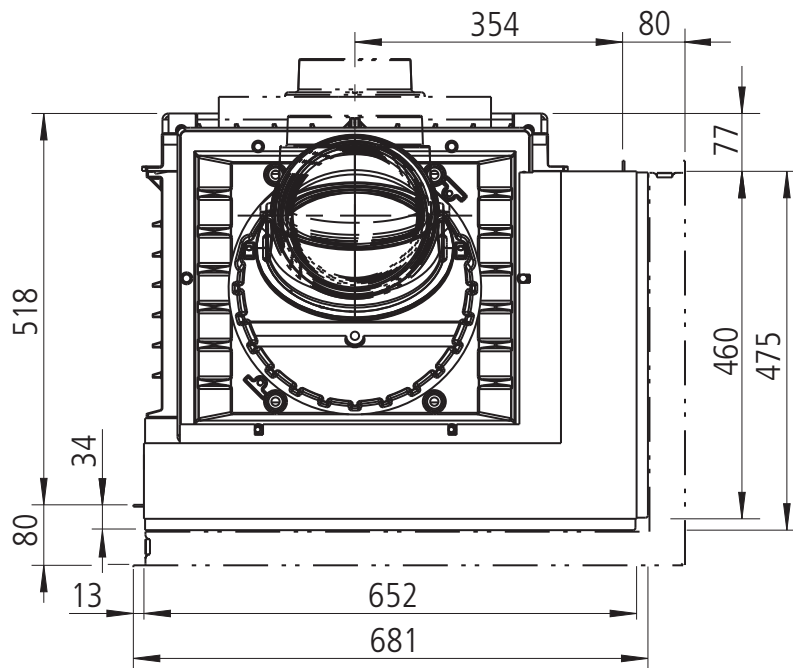

SERA 55 F (flach) / M1:20

SERA 55 F
Draufsicht / M1:10

SERA 55 DS
Draufsicht / M1:10

SERA 55 ES L (Ecksicht links) / M1:20

SERA 55 ES L
Draufsicht / M1:10

SERA 55 ES R (Ecksicht rechts) / M1:20

SERA 55 ES R
Draufsicht / M1:10

SERA 55 PS (Panoramasischt) / M1:20

SERA 55 PS
Draufsicht / M1:10

SERA 55 US
Draufsicht / M1:10

SERA 78 F (flach) / M1:20

SERA 78 F
Draufsicht / M1:10

SERA 78 DS
Draufsicht / M1:10

SERA 78 ES L (Ecksicht links) / M1:20

SERA 78 ES L
Draufsicht / M1:10

SERA 78 ES R (Ecksicht rechts) / M1:20

SERA 78 ES R
Draufsicht / M1:10

SERA 78 PS (Panoramasicht links) / M1:20

SERA 78 PS
Draufsicht / M1:10

SERA F mit GSA (4 GSA-Ringe) / M1:20

SERA 78 PS (3 GSA-Ringe) / M1:20

SERA 78 PS (Panoramasischt links) / M1:20

- 1) seitr. Blendrahmen (1004-00547): 10 mm einstellbar
- 2) tiefe Blenden (1004-00553)
- 3) Blendrahmen für DS-Rückseite (1004-00905): 10 mm einstellbar
- 4) tiefer Blendrahmen/ Zarge für DS-Rückseite (1004-00908): 60 mm kürzbar