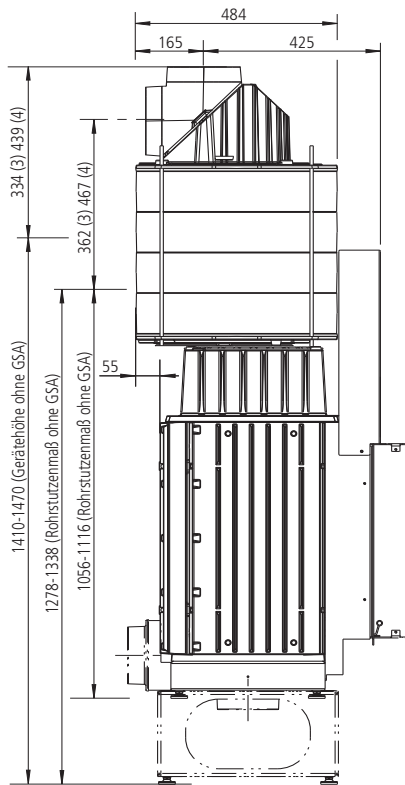

SERA 55 F (flach) / M1:20

SERA 55 F
Draufsicht / M1:10

SERA 55 DS
Draufsicht / M1:10

SERA 55 ES L (Ecksicht links) / M1:20

SERA 55 ES L
Draufsicht / M1:10

SERA 55 ES R (Ecksicht rechts) / M1:20

SERA 55 ES R
Draufsicht / M1:10

SERA 55 PS (Panoramasischt) / M1:20

SERA 55 PS
Draufsicht / M1:10

SERA 55 US
Draufsicht / M1:10

SERA 78 F (flach) / M1:20

SERA 78 F
Draufsicht / M1:10

SERA 78 DS
Draufsicht / M1:10

SERA 78 ES L (Ecksicht links) / M1:20

SERA 78 ES L
Draufsicht / M1:10

SERA 78 ES R (Ecksicht rechts) / M1:20

SERA 78 ES R
Draufsicht / M1:10

SERA 78 PS (Panoramasicht links) / M1:20

SERA 78 PS
Draufsicht / M1:10

SERA F mit GSA (4 GSA-Ringe) / M1:20

SERA 78 PS (3 GSA-Ringe) / M1:20

SERA 78 PS (Panoramasischt links) / M1:20

- 1) seitr. Blendrahmen (1004-00547): 10 mm einstellbar
- 2) tiefe Blenden (1004-00553)
- 3) Blendrahmen für DS-Rückseite (1004-00905): 10 mm einstellbar
- 4) tiefer Blendrahmen/ Zarge für DS-Rückseite (1004-00908): 60 mm kürzbar