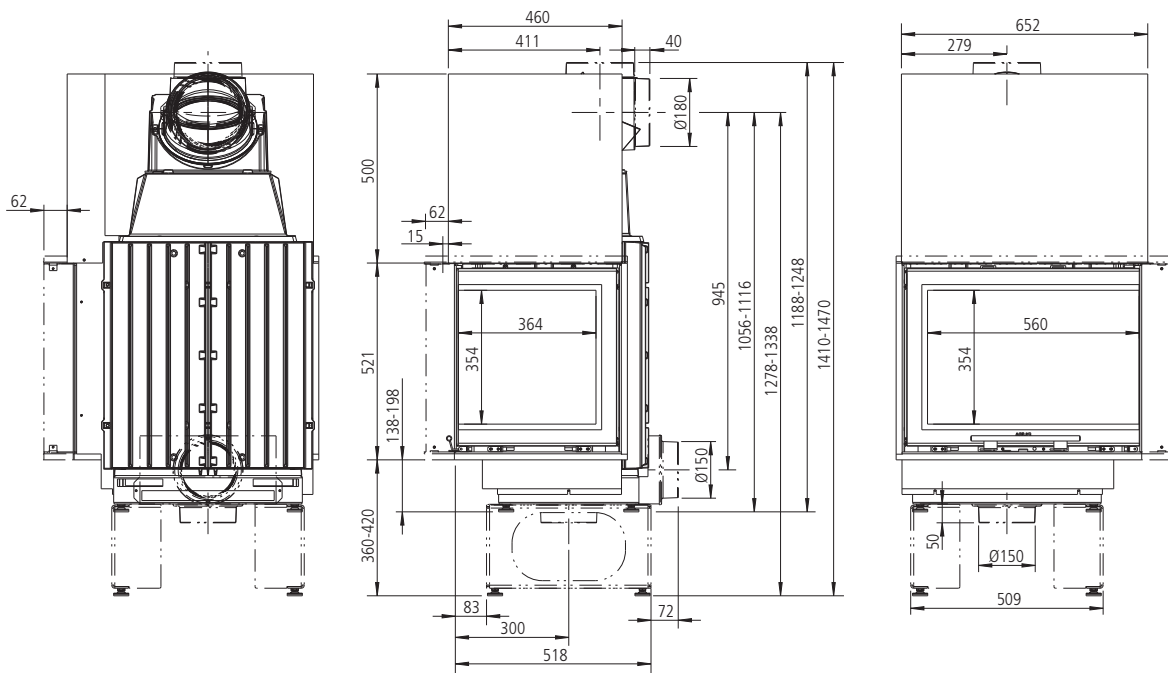

SERA 55 F (flach) / M1:20

SERA 55 F
Draufsicht / M1:10

SERA 55 DS
Draufsicht / M1:10

SERA 55 ES L (Ecksicht links) / M1:20

SERA 55 ES L
Draufsicht / M1:10

SERA 55 ES R (Ecksicht rechts) / M1:20

SERA 55 ES R
Draufsicht / M1:10

SERA 55 PS (Panoramasischt) / M1:20

SERA 55 PS
Draufsicht / M1:10

SERA 55 US
Draufsicht / M1:10

SERA 78 F (flach) / M1:20

SERA 78 F
Draufsicht / M1:10

SERA 78 DS
Draufsicht / M1:10

SERA 78 ES L (Ecksicht links) / M1:20

SERA 78 ES L
Draufsicht / M1:10

SERA 78 ES R (Ecksicht rechts) / M1:20

SERA 78 ES R
Draufsicht / M1:10

SERA 78 PS (Panoramasicht links) / M1:20

SERA 78 PS
Draufsicht / M1:10

SERA F mit GSA (4 GSA-Ringe) / M1:20

SERA 78 PS (3 GSA-Ringe) / M1:20

SERA 78 PS (Panoramasischt links) / M1:20

- 1) seitr. Blendrahmen (1004-00547): 10 mm einstellbar
- 2) tiefe Blenden (1004-00553)
- 3) Blendrahmen für DS-Rückseite (1004-00905): 10 mm einstellbar
- 4) tiefer Blendrahmen/ Zarge für DS-Rückseite (1004-00908): 60 mm kürzbar