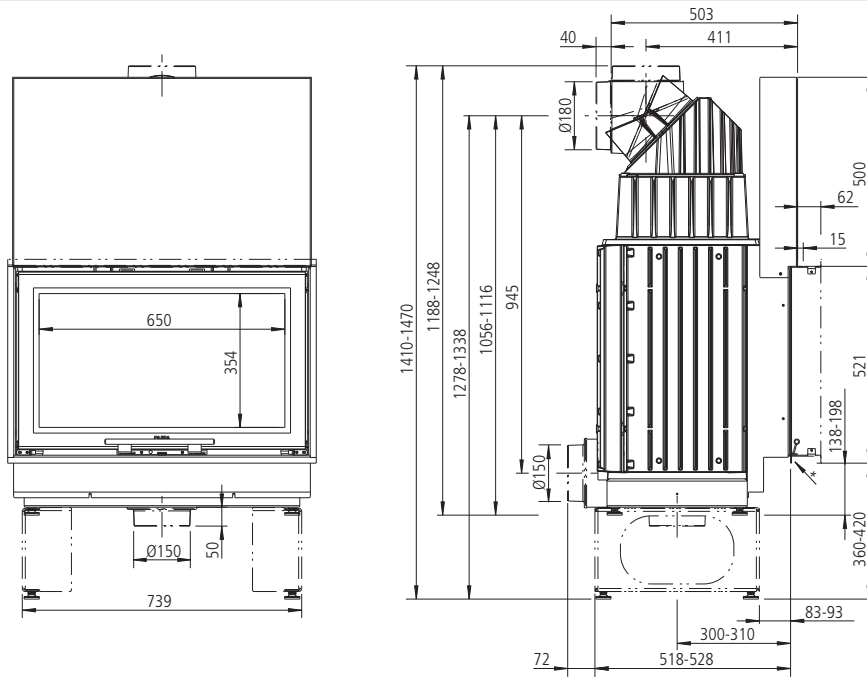

SERA 55 F (flach) / M1:20

SERA 55 F
Draufsicht / M1:10

SERA 55 DS
Draufsicht / M1:10

SERA 55 ES L (Ecksicht links) / M1:20

SERA 55 ES L
Draufsicht / M1:10

SERA 55 ES R (Ecksicht rechts) / M1:20

SERA 55 ES R
Draufsicht / M1:10

SERA 55 PS (Panoramasischt) / M1:20

SERA 55 PS
Draufsicht / M1:10

SERA 55 US
Draufsicht / M1:10

SERA 78 F (flach) / M1:20

SERA 78 F
Draufsicht / M1:10

SERA 78 DS
Draufsicht / M1:10

SERA 78 ES L (Ecksicht links) / M1:20

SERA 78 ES L
Draufsicht / M1:10

SERA 78 ES R (Ecksicht rechts) / M1:20

SERA 78 ES R
Draufsicht / M1:10

SERA 78 PS (Panoramasicht links) / M1:20

SERA 78 PS
Draufsicht / M1:10

SERA F mit GSA (4 GSA-Ringe) / M1:20

SERA 78 PS (3 GSA-Ringe) / M1:20

SERA 78 PS (Panoramasischt links) / M1:20

- 1) seitr. Blendrahmen (1004-00547): 10 mm einstellbar
- 2) tiefe Blenden (1004-00553)
- 3) Blendrahmen für DS-Rückseite (1004-00905): 10 mm einstellbar
- 4) tiefer Blendrahmen/ Zarge für DS-Rückseite (1004-00908): 60 mm kürzbar