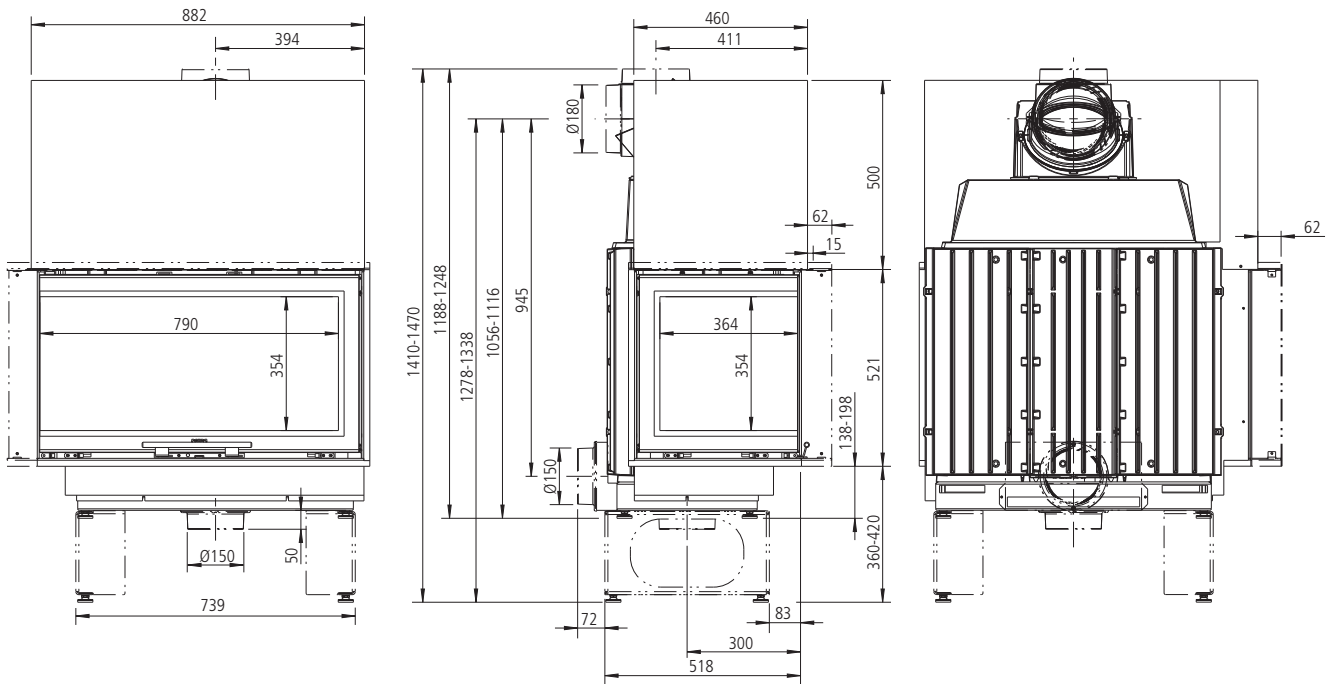

SERA 55 F (flach) / M1:20

SERA 55 F
Draufsicht / M1:10

SERA 55 DS
Draufsicht / M1:10

SERA 55 ES L (Ecksicht links) / M1:20

SERA 55 ES L
Draufsicht / M1:10

SERA 55 ES R (Ecksicht rechts) / M1:20

SERA 55 ES R
Draufsicht / M1:10

SERA 55 PS (Panoramasischt) / M1:20

SERA 55 PS
Draufsicht / M1:10

SERA 55 US
Draufsicht / M1:10

SERA 78 F (flach) / M1:20

SERA 78 F
Draufsicht / M1:10

SERA 78 DS
Draufsicht / M1:10

SERA 78 ES L (Ecksicht links) / M1:20

SERA 78 ES L
Draufsicht / M1:10

SERA 78 ES R (Ecksicht rechts) / M1:20

SERA 78 ES R
Draufsicht / M1:10

SERA 78 PS (Panoramasicht links) / M1:20

SERA 78 PS
Draufsicht / M1:10

SERA F mit GSA (4 GSA-Ringe) / M1:20

SERA 78 PS (3 GSA-Ringe) / M1:20

SERA 78 PS (Panoramasischt links) / M1:20

- 1) seitr. Blendrahmen (1004-00547): 10 mm einstellbar
- 2) tiefe Blenden (1004-00553)
- 3) Blendrahmen für DS-Rückseite (1004-00905): 10 mm einstellbar
- 4) tiefer Blendrahmen/ Zarge für DS-Rückseite (1004-00908): 60 mm kürzbar