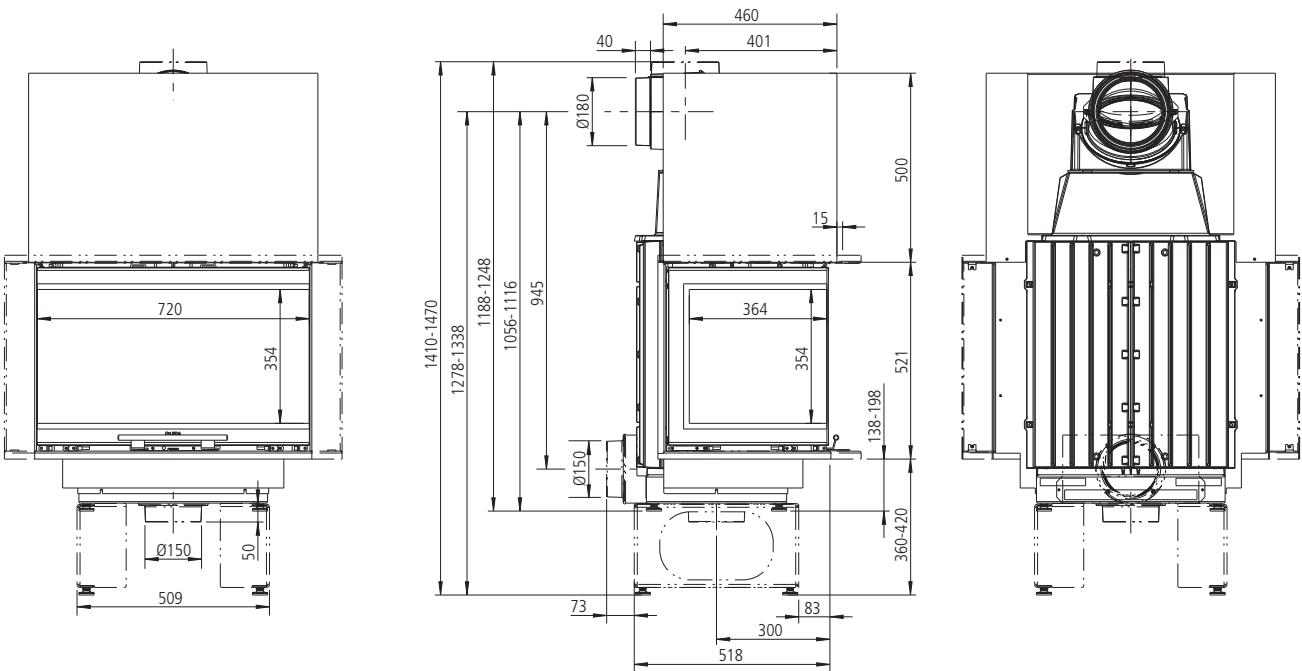

SERA 55 F (flach) / M1:20

SERA 55 F
Draufsicht / M1:10

SERA 55 DS
Draufsicht / M1:10

SERA 55 ES L (Ecksicht links) / M1:20

SERA 55 ES L
Draufsicht / M1:10

SERA 55 ES R (Ecksicht rechts) / M1:20

SERA 55 ES R
Draufsicht / M1:10

SERA 55 PS (Panoramasischt) / M1:20

SERA 55 PS
Draufsicht / M1:10

SERA 55 US
Draufsicht / M1:10

SERA 78 F (flach) / M1:20

SERA 78 F
Draufsicht / M1:10

SERA 78 DS
Draufsicht / M1:10

SERA 78 ES L (Ecksicht links) / M1:20

SERA 78 ES L
Draufsicht / M1:10

SERA 78 ES R (Ecksicht rechts) / M1:20

SERA 78 ES R
Draufsicht / M1:10

SERA 78 PS (Panoramasicht links) / M1:20

SERA 78 PS
Draufsicht / M1:10

SERA F mit GSA (4 GSA-Ringe) / M1:20

SERA 78 PS (3 GSA-Ringe) / M1:20

SERA 78 PS (Panoramasischt links) / M1:20

- 1) seitr. Blendrahmen (1004-00547): 10 mm einstellbar
- 2) tiefe Blenden (1004-00553)
- 3) Blendrahmen für DS-Rückseite (1004-00905): 10 mm einstellbar
- 4) tiefer Blendrahmen/ Zarge für DS-Rückseite (1004-00908): 60 mm kürzbar