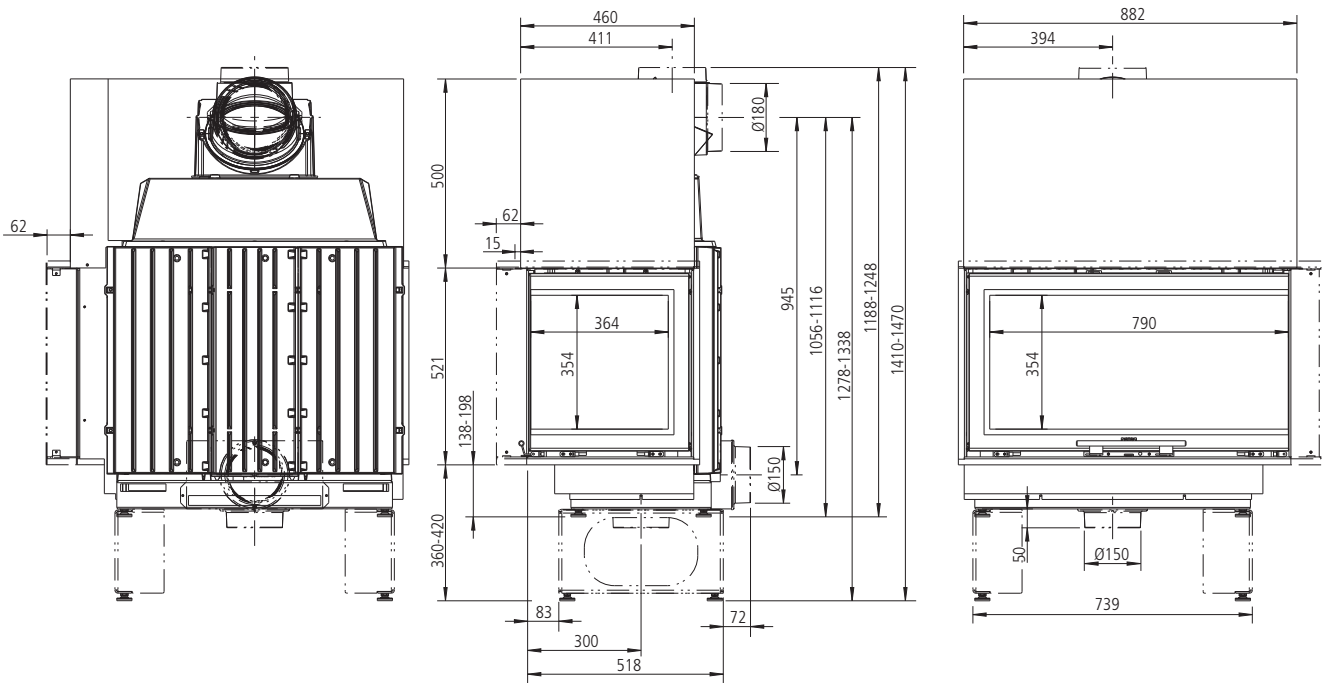

SERA 55 F (flach) / M1:20

SERA 55 F
Draufsicht / M1:10

SERA 55 DS
Draufsicht / M1:10

SERA 55 ES L (Ecksicht links) / M1:20

SERA 55 ES L
Draufsicht / M1:10

SERA 55 ES R (Ecksicht rechts) / M1:20

SERA 55 ES R
Draufsicht / M1:10

SERA 55 PS (Panoramasischt) / M1:20

SERA 55 PS
Draufsicht / M1:10

SERA 55 US
Draufsicht / M1:10

SERA 78 F (flach) / M1:20

SERA 78 F
Draufsicht / M1:10

SERA 78 DS
Draufsicht / M1:10

SERA 78 ES L (Ecksicht links) / M1:20

SERA 78 ES L
Draufsicht / M1:10

SERA 78 ES R (Ecksicht rechts) / M1:20

SERA 78 ES R
Draufsicht / M1:10

SERA 78 PS (Panoramasicht links) / M1:20

SERA 78 PS
Draufsicht / M1:10

SERA F mit GSA (4 GSA-Ringe) / M1:20

SERA 78 PS (3 GSA-Ringe) / M1:20

SERA 78 PS (Panoramasischt links) / M1:20

- 1) seitr. Blendrahmen (1004-00547): 10 mm einstellbar
- 2) tiefe Blenden (1004-00553)
- 3) Blendrahmen für DS-Rückseite (1004-00905): 10 mm einstellbar
- 4) tiefer Blendrahmen/ Zarge für DS-Rückseite (1004-00908): 60 mm kürzbar