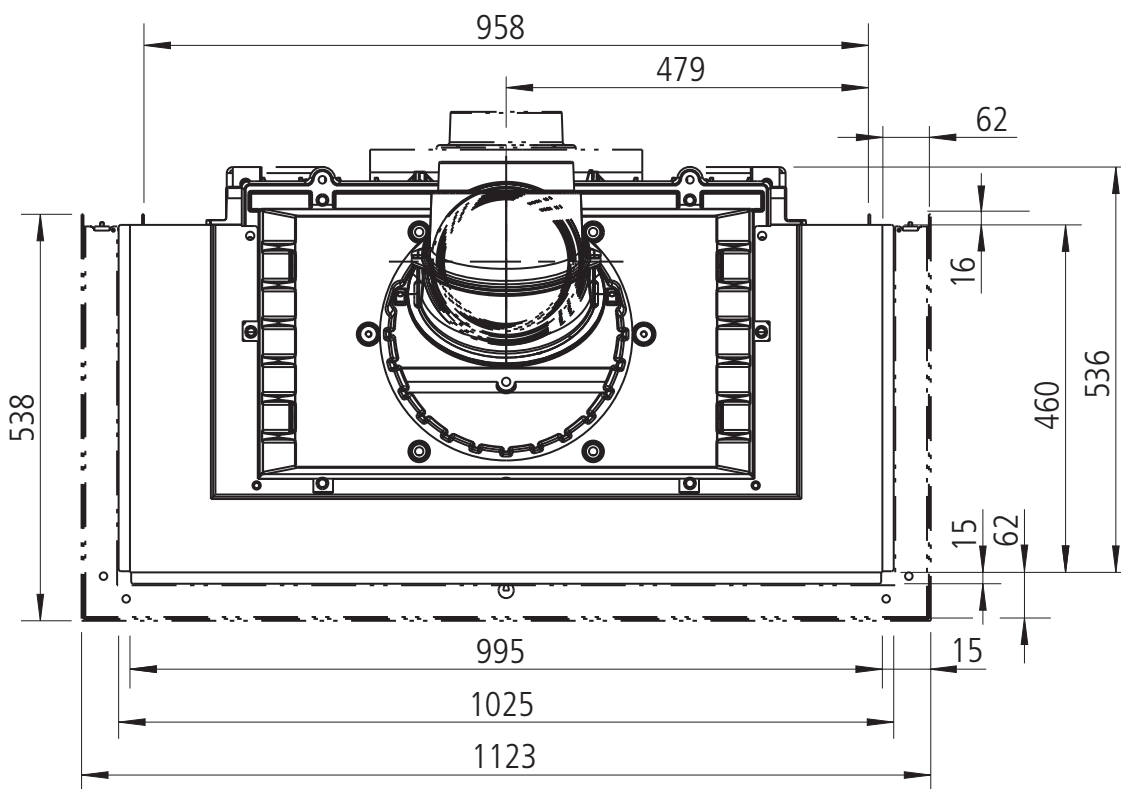

SERA 55 F (flach) / M1:20

SERA 55 F
Draufsicht / M1:10

SERA 55 DS
Draufsicht / M1:10

SERA 55 ES L (Ecksicht links) / M1:20

SERA 55 ES L
Draufsicht / M1:10

SERA 55 ES R (Ecksicht rechts) / M1:20

SERA 55 ES R
Draufsicht / M1:10

SERA 55 PS (Panoramasischt) / M1:20

SERA 55 PS
Draufsicht / M1:10

SERA 55 US
Draufsicht / M1:10

SERA 78 F (flach) / M1:20

SERA 78 F
Draufsicht / M1:10

SERA 78 DS
Draufsicht / M1:10

SERA 78 ES L (Ecksicht links) / M1:20

SERA 78 ES L
Draufsicht / M1:10

SERA 78 ES R (Ecksicht rechts) / M1:20

SERA 78 ES R
Draufsicht / M1:10

SERA 78 PS (Panoramasicht links) / M1:20

SERA 78 PS
Draufsicht / M1:10

SERA F mit GSA (4 GSA-Ringe) / M1:20

SERA 78 PS (3 GSA-Ringe) / M1:20

SERA 78 PS (Panoramasischt links) / M1:20

- 1) seitr. Blendrahmen (1004-00547): 10 mm einstellbar
- 2) tiefe Blenden (1004-00553)
- 3) Blendrahmen für DS-Rückseite (1004-00905): 10 mm einstellbar
- 4) tiefer Blendrahmen/ Zarge für DS-Rückseite (1004-00908): 60 mm kürzbar