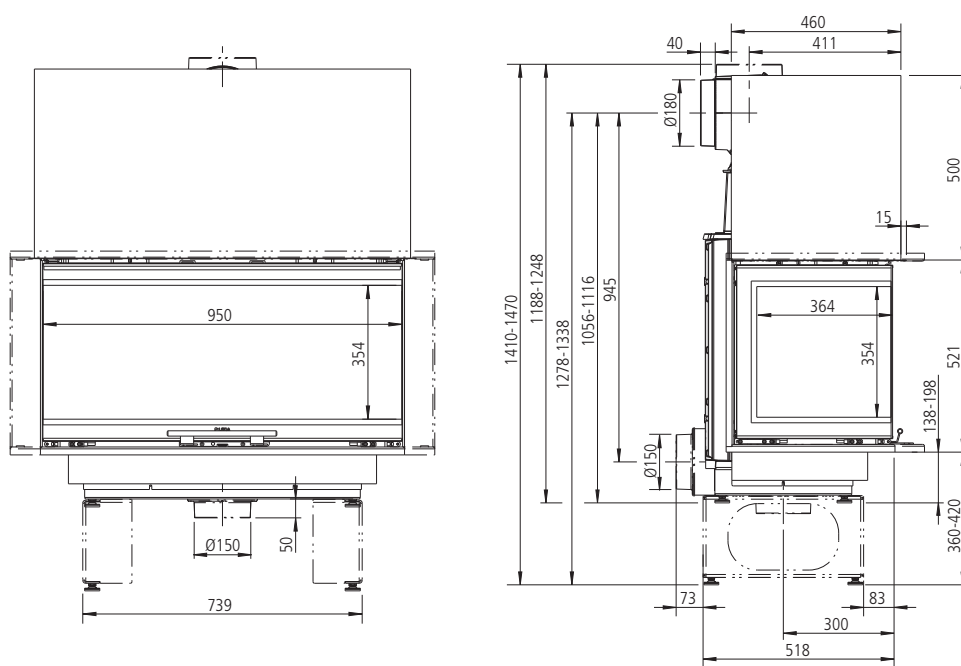

SERA 55 F (flach) / M1:20

SERA 55 F
Draufsicht / M1:10

SERA 55 DS
Draufsicht / M1:10

SERA 55 ES L (Ecksicht links) / M1:20

SERA 55 ES L
Draufsicht / M1:10

SERA 55 ES R (Ecksicht rechts) / M1:20

SERA 55 ES R
Draufsicht / M1:10

SERA 55 PS (Panoramasischt) / M1:20

SERA 55 PS
Draufsicht / M1:10

SERA 55 US
Draufsicht / M1:10

SERA 78 F (flach) / M1:20

SERA 78 F
Draufsicht / M1:10

SERA 78 DS
Draufsicht / M1:10

SERA 78 ES L (Ecksicht links) / M1:20

SERA 78 ES L
Draufsicht / M1:10

SERA 78 ES R (Ecksicht rechts) / M1:20

SERA 78 ES R
Draufsicht / M1:10

SERA 78 PS (Panoramasicht links) / M1:20

SERA 78 PS
Draufsicht / M1:10

SERA F mit GSA (4 GSA-Ringe) / M1:20

SERA 78 PS (3 GSA-Ringe) / M1:20

SERA 78 PS (Panoramasischt links) / M1:20

- 1) seitr. Blendrahmen (1004-00547): 10 mm einstellbar
- 2) tiefe Blenden (1004-00553)
- 3) Blendrahmen für DS-Rückseite (1004-00905): 10 mm einstellbar
- 4) tiefer Blendrahmen/ Zarge für DS-Rückseite (1004-00908): 60 mm kürzbar