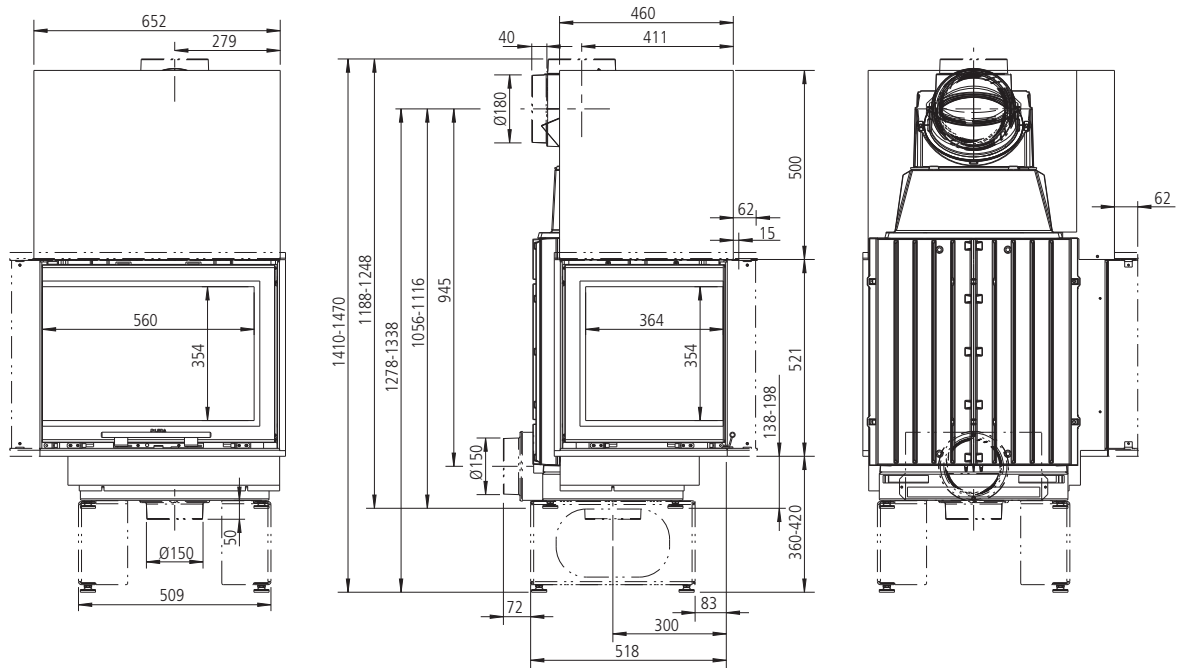

SERA 55 F (flach) / M1:20

SERA 55 F
Draufsicht / M1:10

SERA 55 DS
Draufsicht / M1:10

SERA 55 ES L (Ecksicht links) / M1:20

SERA 55 ES L
Draufsicht / M1:10

SERA 55 ES R (Ecksicht rechts) / M1:20

SERA 55 ES R
Draufsicht / M1:10

SERA 55 PS (Panoramasischt) / M1:20

SERA 55 PS
Draufsicht / M1:10

SERA 55 US
Draufsicht / M1:10

SERA 78 F (flach) / M1:20

SERA 78 F
Draufsicht / M1:10

SERA 78 DS
Draufsicht / M1:10

SERA 78 ES L (Ecksicht links) / M1:20

SERA 78 ES L
Draufsicht / M1:10

SERA 78 ES R (Ecksicht rechts) / M1:20

SERA 78 ES R
Draufsicht / M1:10

SERA 78 PS (Panoramasicht links) / M1:20

SERA 78 PS
Draufsicht / M1:10

SERA F mit GSA (4 GSA-Ringe) / M1:20

SERA 78 PS (3 GSA-Ringe) / M1:20

SERA 78 PS (Panoramasischt links) / M1:20

- 1) seitr. Blendrahmen (1004-00547): 10 mm einstellbar
- 2) tiefe Blenden (1004-00553)
- 3) Blendrahmen für DS-Rückseite (1004-00905): 10 mm einstellbar
- 4) tiefer Blendrahmen/ Zarge für DS-Rückseite (1004-00908): 60 mm kürzbar