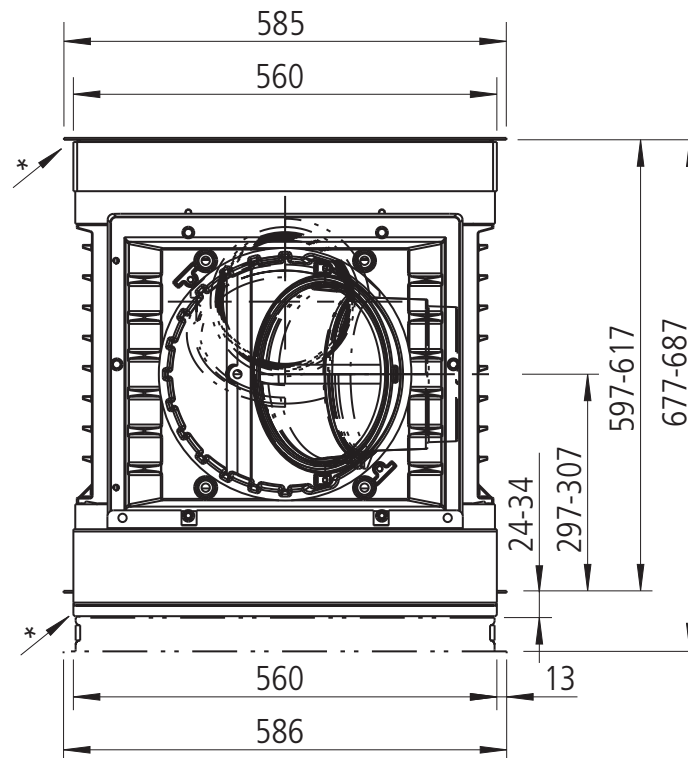

SERA 55 F (flach) / M1:20

SERA 55 F
Draufsicht / M1:10

SERA 55 DS
Draufsicht / M1:10

SERA 55 ES L (Ecksicht links) / M1:20

SERA 55 ES L
Draufsicht / M1:10

SERA 55 ES R (Ecksicht rechts) / M1:20

SERA 55 ES R
Draufsicht / M1:10

SERA 55 PS (Panoramasischt) / M1:20

SERA 55 PS
Draufsicht / M1:10

SERA 55 US
Draufsicht / M1:10

SERA 78 F (flach) / M1:20

SERA 78 F
Draufsicht / M1:10

SERA 78 DS
Draufsicht / M1:10

SERA 78 ES L (Ecksicht links) / M1:20

SERA 78 ES L
Draufsicht / M1:10

SERA 78 ES R (Ecksicht rechts) / M1:20

SERA 78 ES R
Draufsicht / M1:10

SERA 78 PS (Panoramasicht links) / M1:20

SERA 78 PS
Draufsicht / M1:10

SERA F mit GSA (4 GSA-Ringe) / M1:20

SERA 78 PS (3 GSA-Ringe) / M1:20

SERA 78 PS (Panoramasischt links) / M1:20

- 1) seitr. Blendrahmen (1004-00547): 10 mm einstellbar
- 2) tiefe Blenden (1004-00553)
- 3) Blendrahmen für DS-Rückseite (1004-00905): 10 mm einstellbar
- 4) tiefer Blendrahmen/ Zarge für DS-Rückseite (1004-00908): 60 mm kürzbar