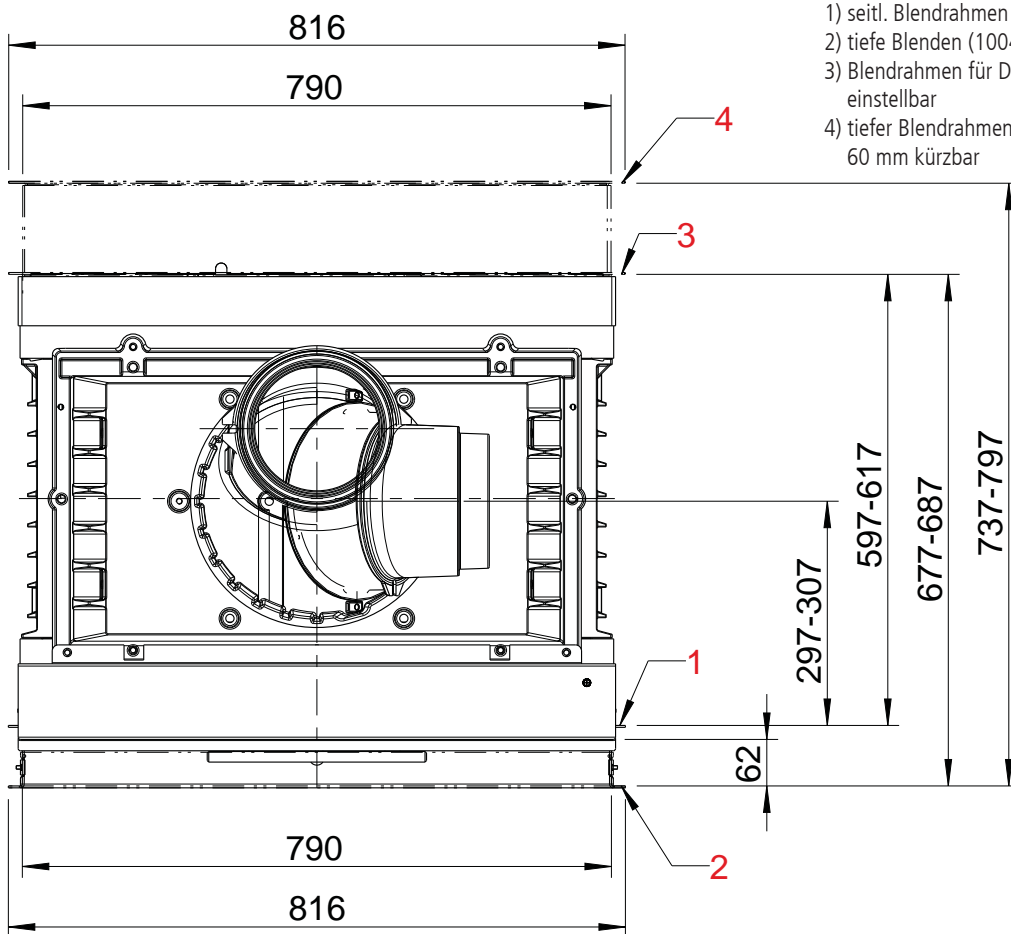

SERA 55 F (flach) / M1:20

SERA 55 F
Draufsicht / M1:10

SERA 55 DS
Draufsicht / M1:10

SERA 55 ES L (Ecksicht links) / M1:20

SERA 55 ES L
Draufsicht / M1:10

SERA 55 ES R (Ecksicht rechts) / M1:20

SERA 55 ES R
Draufsicht / M1:10

SERA 55 PS (Panoramasischt) / M1:20

SERA 55 PS
Draufsicht / M1:10

SERA 55 US
Draufsicht / M1:10

SERA 78 F (flach) / M1:20

SERA 78 F
Draufsicht / M1:10

SERA 78 DS
Draufsicht / M1:10

SERA 78 ES L (Ecksicht links) / M1:20

SERA 78 ES L
Draufsicht / M1:10

SERA 78 ES R (Ecksicht rechts) / M1:20

SERA 78 ES R
Draufsicht / M1:10

SERA 78 PS (Panoramasicht links) / M1:20

SERA 78 PS
Draufsicht / M1:10

SERA F mit GSA (4 GSA-Ringe) / M1:20

SERA 78 PS (3 GSA-Ringe) / M1:20

SERA 78 PS (Panoramasischt links) / M1:20

- 1) seitr. Blendrahmen (1004-00547): 10 mm einstellbar
- 2) tiefe Blenden (1004-00553)
- 3) Blendrahmen für DS-Rückseite (1004-00905): 10 mm einstellbar
- 4) tiefer Blendrahmen/ Zarge für DS-Rückseite (1004-00908): 60 mm kürzbar