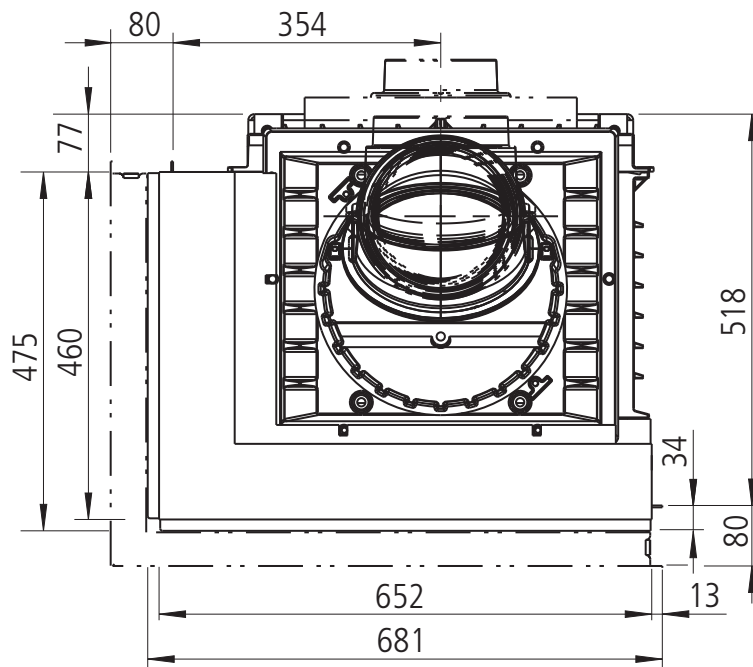

SERA 55 F (flach) / M1:20

SERA 55 F
Draufsicht / M1:10

SERA 55 DS
Draufsicht / M1:10

SERA 55 ES L (Ecksicht links) / M1:20

SERA 55 ES L
Draufsicht / M1:10

SERA 55 ES R (Ecksicht rechts) / M1:20

SERA 55 ES R
Draufsicht / M1:10

SERA 55 PS (Panoramasischt) / M1:20

SERA 55 PS
Draufsicht / M1:10

SERA 55 US
Draufsicht / M1:10

SERA 78 F (flach) / M1:20

SERA 78 F
Draufsicht / M1:10

SERA 78 DS
Draufsicht / M1:10

SERA 78 ES L (Ecksicht links) / M1:20

SERA 78 ES L
Draufsicht / M1:10

SERA 78 ES R (Ecksicht rechts) / M1:20

SERA 78 ES R
Draufsicht / M1:10

SERA 78 PS (Panoramasicht links) / M1:20

SERA 78 PS
Draufsicht / M1:10

SERA F mit GSA (4 GSA-Ringe) / M1:20

SERA 78 PS (3 GSA-Ringe) / M1:20

SERA 78 PS (Panoramasischt links) / M1:20

- 1) seitr. Blendrahmen (1004-00547): 10 mm einstellbar
- 2) tiefe Blenden (1004-00553)
- 3) Blendrahmen für DS-Rückseite (1004-00905): 10 mm einstellbar
- 4) tiefer Blendrahmen/ Zarge für DS-Rückseite (1004-00908): 60 mm kürzbar