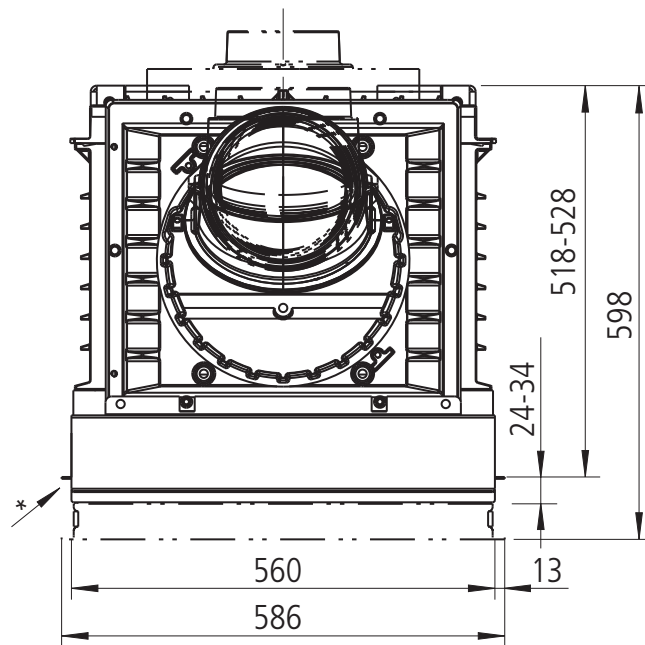

SERA 55 F (flach) / M1:20

SERA 55 F
Draufsicht / M1:10

SERA 55 DS
Draufsicht / M1:10

SERA 55 ES L (Ecksicht links) / M1:20

SERA 55 ES L
Draufsicht / M1:10

SERA 55 ES R (Ecksicht rechts) / M1:20

SERA 55 ES R
Draufsicht / M1:10

SERA 55 PS (Panoramasischt) / M1:20

SERA 55 PS
Draufsicht / M1:10

SERA 55 US
Draufsicht / M1:10

SERA 78 F (flach) / M1:20

SERA 78 F
Draufsicht / M1:10

SERA 78 DS
Draufsicht / M1:10

SERA 78 ES L (Ecksicht links) / M1:20

SERA 78 ES L
Draufsicht / M1:10

SERA 78 ES R (Ecksicht rechts) / M1:20

SERA 78 ES R
Draufsicht / M1:10

SERA 78 PS (Panoramasicht links) / M1:20

SERA 78 PS
Draufsicht / M1:10

SERA F mit GSA (4 GSA-Ringe) / M1:20

SERA 78 PS (3 GSA-Ringe) / M1:20

SERA 78 PS (Panoramasischt links) / M1:20

- 1) seitr. Blendrahmen (1004-00547): 10 mm einstellbar
- 2) tiefe Blenden (1004-00553)
- 3) Blendrahmen für DS-Rückseite (1004-00905): 10 mm einstellbar
- 4) tiefer Blendrahmen/ Zarge für DS-Rückseite (1004-00908): 60 mm kürzbar