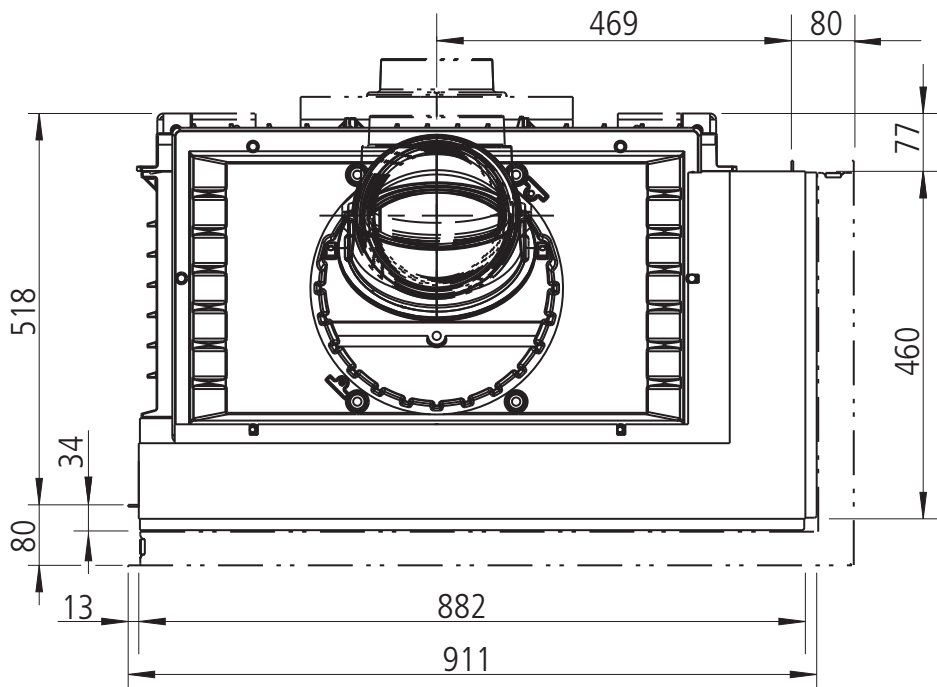

SERA 55 F (flach) / M1:20

SERA 55 F
Draufsicht / M1:10

SERA 55 DS
Draufsicht / M1:10

SERA 55 ES L (Ecksicht links) / M1:20

SERA 55 ES L
Draufsicht / M1:10

SERA 55 ES R (Ecksicht rechts) / M1:20

SERA 55 ES R
Draufsicht / M1:10

SERA 55 PS (Panoramasischt) / M1:20

SERA 55 PS
Draufsicht / M1:10

SERA 55 US
Draufsicht / M1:10

SERA 78 F (flach) / M1:20

SERA 78 F
Draufsicht / M1:10

SERA 78 DS
Draufsicht / M1:10

SERA 78 ES L (Ecksicht links) / M1:20

SERA 78 ES L
Draufsicht / M1:10

SERA 78 ES R (Ecksicht rechts) / M1:20

SERA 78 ES R
Draufsicht / M1:10

SERA 78 PS (Panoramasicht links) / M1:20

SERA 78 PS
Draufsicht / M1:10

SERA F mit GSA (4 GSA-Ringe) / M1:20

SERA 78 PS (3 GSA-Ringe) / M1:20

SERA 78 PS (Panoramasischt links) / M1:20

- 1) seitr. Blendrahmen (1004-00547): 10 mm einstellbar
- 2) tiefe Blenden (1004-00553)
- 3) Blendrahmen für DS-Rückseite (1004-00905): 10 mm einstellbar
- 4) tiefer Blendrahmen/ Zarge für DS-Rückseite (1004-00908): 60 mm kürzbar