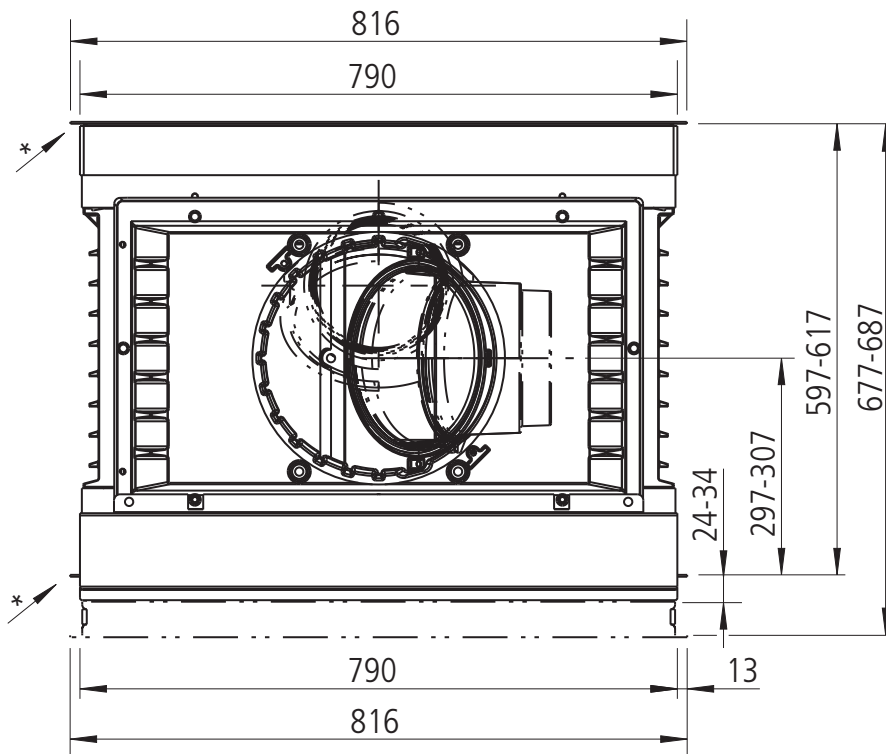

SERA 55 F (flach) / M1:20

SERA 55 F
Draufsicht / M1:10

SERA 55 DS
Draufsicht / M1:10

SERA 55 ES L (Ecksicht links) / M1:20

SERA 55 ES L
Draufsicht / M1:10

SERA 55 ES R (Ecksicht rechts) / M1:20

SERA 55 ES R
Draufsicht / M1:10

SERA 55 PS (Panoramasischt) / M1:20

SERA 55 PS
Draufsicht / M1:10

SERA 55 US
Draufsicht / M1:10

SERA 78 F (flach) / M1:20

SERA 78 F
Draufsicht / M1:10

SERA 78 DS
Draufsicht / M1:10

SERA 78 ES L (Ecksicht links) / M1:20

SERA 78 ES L
Draufsicht / M1:10

SERA 78 ES R (Ecksicht rechts) / M1:20

SERA 78 ES R
Draufsicht / M1:10

SERA 78 PS (Panoramasicht links) / M1:20

SERA 78 PS
Draufsicht / M1:10

SERA F mit GSA (4 GSA-Ringe) / M1:20

SERA 78 PS (3 GSA-Ringe) / M1:20

SERA 78 PS (Panoramasischt links) / M1:20

- 1) seitr. Blendrahmen (1004-00547): 10 mm einstellbar
- 2) tiefe Blenden (1004-00553)
- 3) Blendrahmen für DS-Rückseite (1004-00905): 10 mm einstellbar
- 4) tiefer Blendrahmen/ Zarge für DS-Rückseite (1004-00908): 60 mm kürzbar