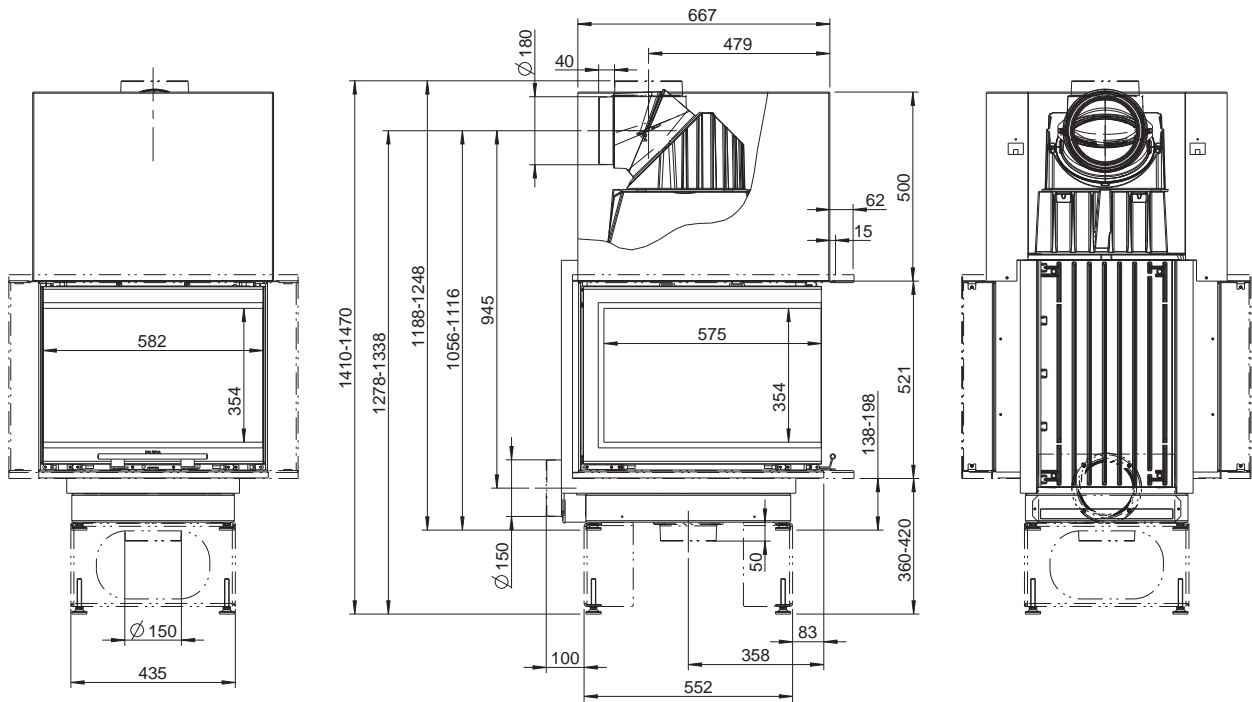

SERA 55 F (flach) / M1:20

SERA 55 F
Draufsicht / M1:10

SERA 55 DS
Draufsicht / M1:10

SERA 55 ES L (Ecksicht links) / M1:20

SERA 55 ES L
Draufsicht / M1:10

SERA 55 ES R (Ecksicht rechts) / M1:20

SERA 55 ES R
Draufsicht / M1:10

SERA 55 PS (Panoramasischt) / M1:20

SERA 55 PS
Draufsicht / M1:10

SERA 55 US
Draufsicht / M1:10

SERA 78 F (flach) / M1:20

SERA 78 F
Draufsicht / M1:10

SERA 78 DS
Draufsicht / M1:10

SERA 78 ES L (Ecksicht links) / M1:20

SERA 78 ES L
Draufsicht / M1:10

SERA 78 ES R (Ecksicht rechts) / M1:20

SERA 78 ES R
Draufsicht / M1:10

SERA 78 PS (Panoramasicht links) / M1:20

SERA 78 PS
Draufsicht / M1:10

SERA F mit GSA (4 GSA-Ringe) / M1:20

SERA 78 PS (3 GSA-Ringe) / M1:20

SERA 78 PS (Panoramasischt links) / M1:20

- 1) seitr. Blendrahmen (1004-00547): 10 mm einstellbar
- 2) tiefe Blenden (1004-00553)
- 3) Blendrahmen für DS-Rückseite (1004-00905): 10 mm einstellbar
- 4) tiefer Blendrahmen/ Zarge für DS-Rückseite (1004-00908): 60 mm kürzbar