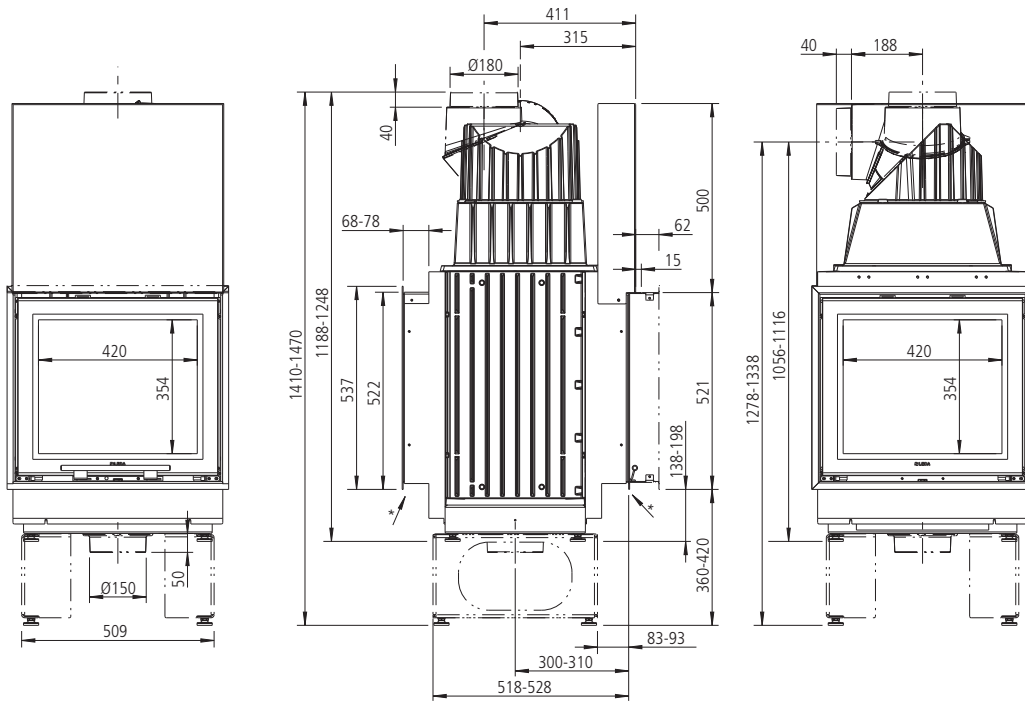

SERA 55 F (flach) / M1:20

SERA 55 F
Draufsicht / M1:10

SERA 55 DS
Draufsicht / M1:10

SERA 55 ES L (Ecksicht links) / M1:20

SERA 55 ES L
Draufsicht / M1:10

SERA 55 ES R (Ecksicht rechts) / M1:20

SERA 55 ES R
Draufsicht / M1:10

SERA 55 PS (Panoramasischt) / M1:20

SERA 55 PS
Draufsicht / M1:10

SERA 55 US
Draufsicht / M1:10

SERA 78 F (flach) / M1:20

SERA 78 F
Draufsicht / M1:10

SERA 78 DS
Draufsicht / M1:10

SERA 78 ES L (Ecksicht links) / M1:20

SERA 78 ES L
Draufsicht / M1:10

SERA 78 ES R (Ecksicht rechts) / M1:20

SERA 78 ES R
Draufsicht / M1:10

SERA 78 PS (Panoramasicht links) / M1:20

SERA 78 PS
Draufsicht / M1:10

SERA F mit GSA (4 GSA-Ringe) / M1:20

SERA 78 PS (3 GSA-Ringe) / M1:20

SERA 78 PS (Panoramasischt links) / M1:20

- 1) seitr. Blendrahmen (1004-00547): 10 mm einstellbar
- 2) tiefe Blenden (1004-00553)
- 3) Blendrahmen für DS-Rückseite (1004-00905): 10 mm einstellbar
- 4) tiefer Blendrahmen/ Zarge für DS-Rückseite (1004-00908): 60 mm kürzbar